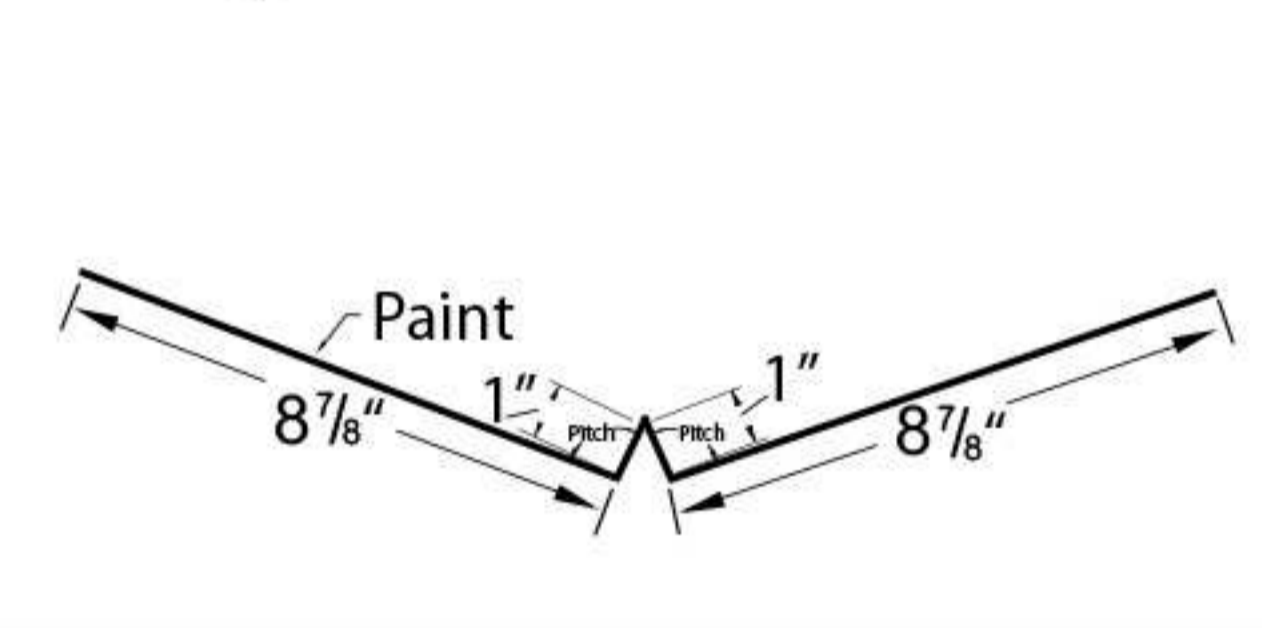

Drip Edge (RDC)

Overhead Door Jamb 7.125" (OHDJ)

Post Trims (SA 312) (SA 512) (SA 712)

Single Angles (SA 112) (SA 2X2) (SA 3X3)

VT1 Valley

Overhead Door Jamb 9.25" (OHDJ9)

Gutter (K5G206)

Aluminum Soffit* Vented (VS 12) Solid (SS 12)